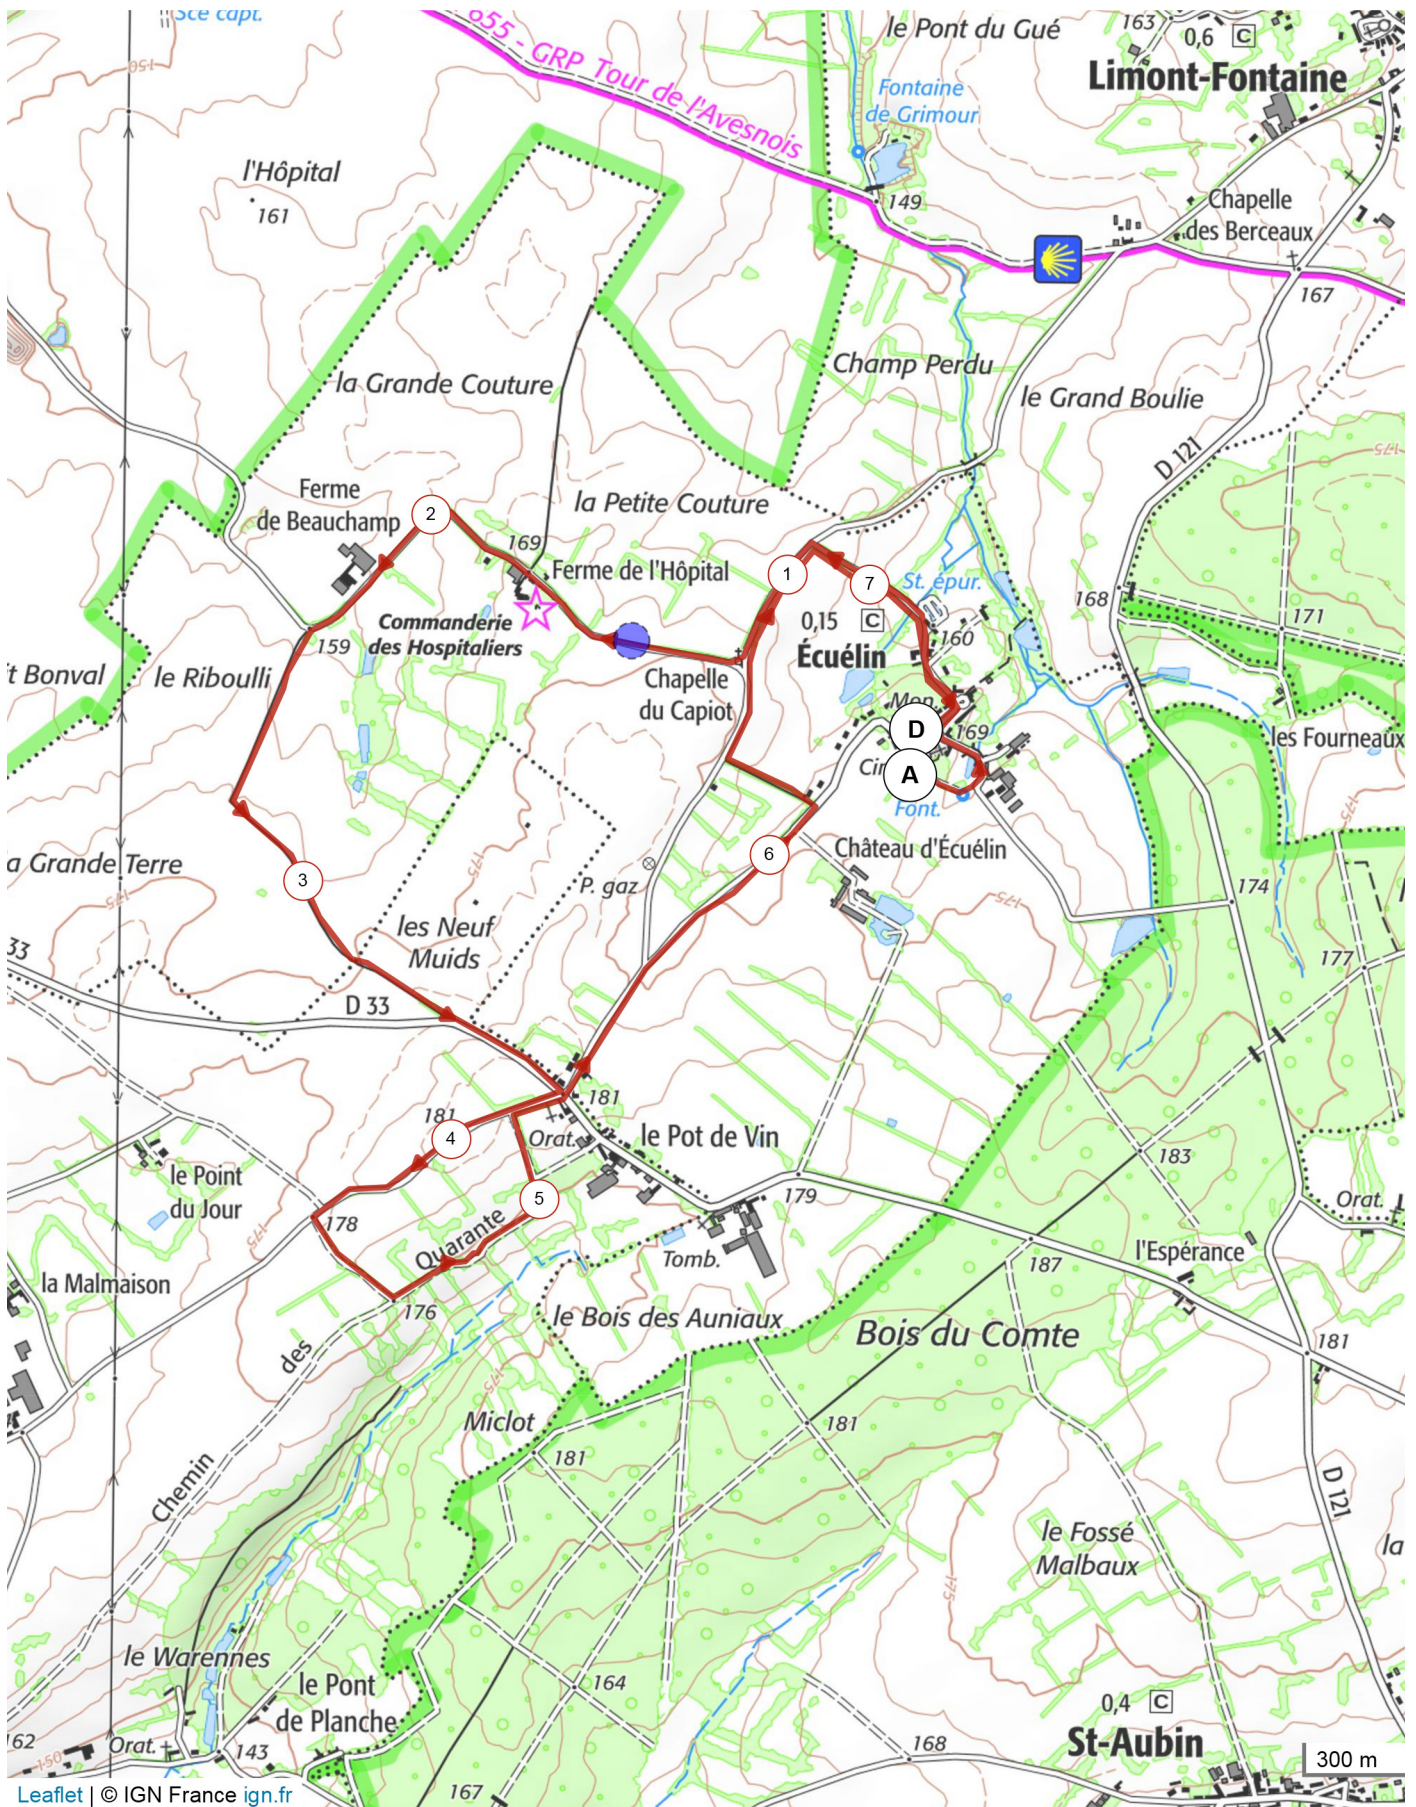

12648765 | Randonnée pédestre | SARS ECUELIN

PP

Saint-Remy-Chaussée -> Saint-Remy-Chaussée

17.474 km 58 m 59 m 158 m 181 m

Le droit de reproduction est strictement réservé à un usage personnel et privé. Lors de la pratique de votre activité, veillez à respecter les propriétés et chemins privés et assurez-vous de la praticabilité du parcours.

© 2021 Openrunner